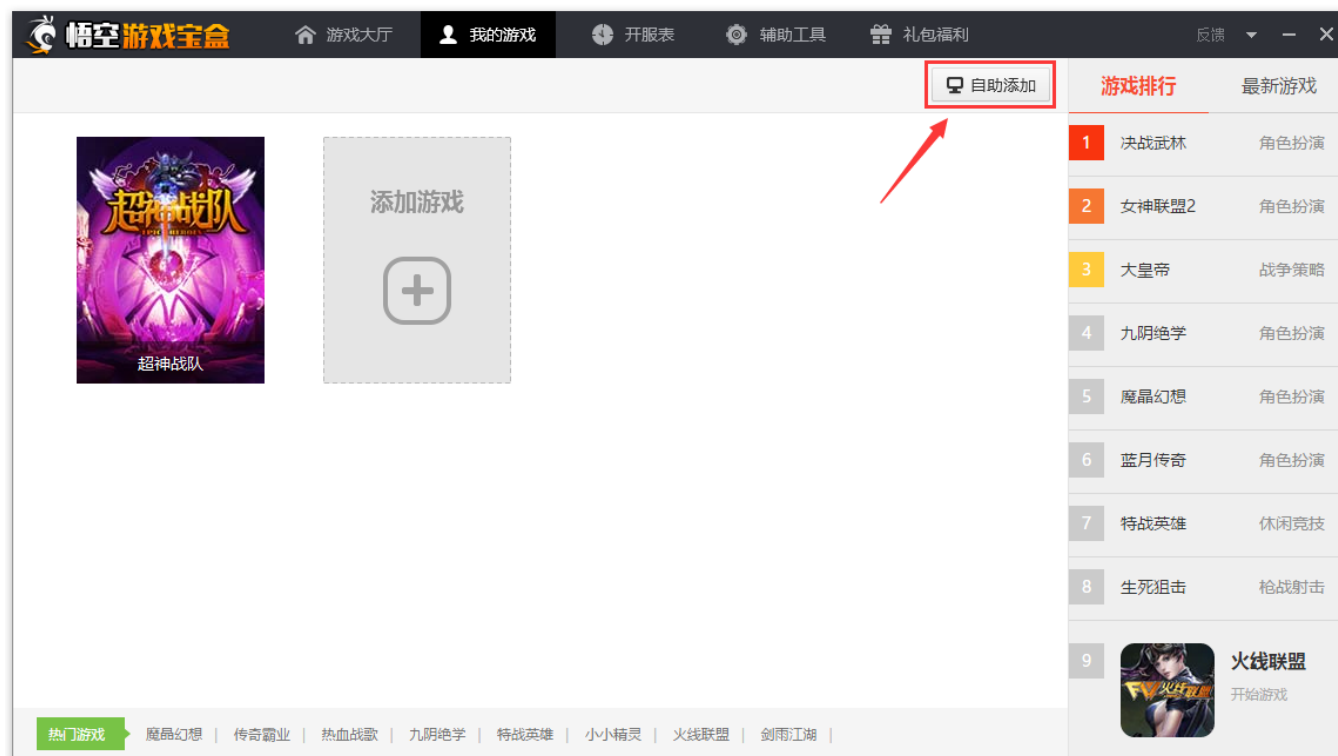

# 悟空游戏宝盒添加自定义游戏教程

1. 进入我的游戏界面，点击“自助添加”按钮

添加游戏

输入游戏网址

输入游戏名  游戏名匹配后,可自动获得最新辅助、礼包、开服、攻略等信息

[查看帮助](#)

2. 将正在玩的游戏地址复制到弹出框的“游戏网址”栏中,并输入游戏名字。游戏名字可随意填写,但建议正确填写,可以自动匹配脚本、礼包和攻略。输入完成后点击“添加”。

3. 添加成功，可以玩了！