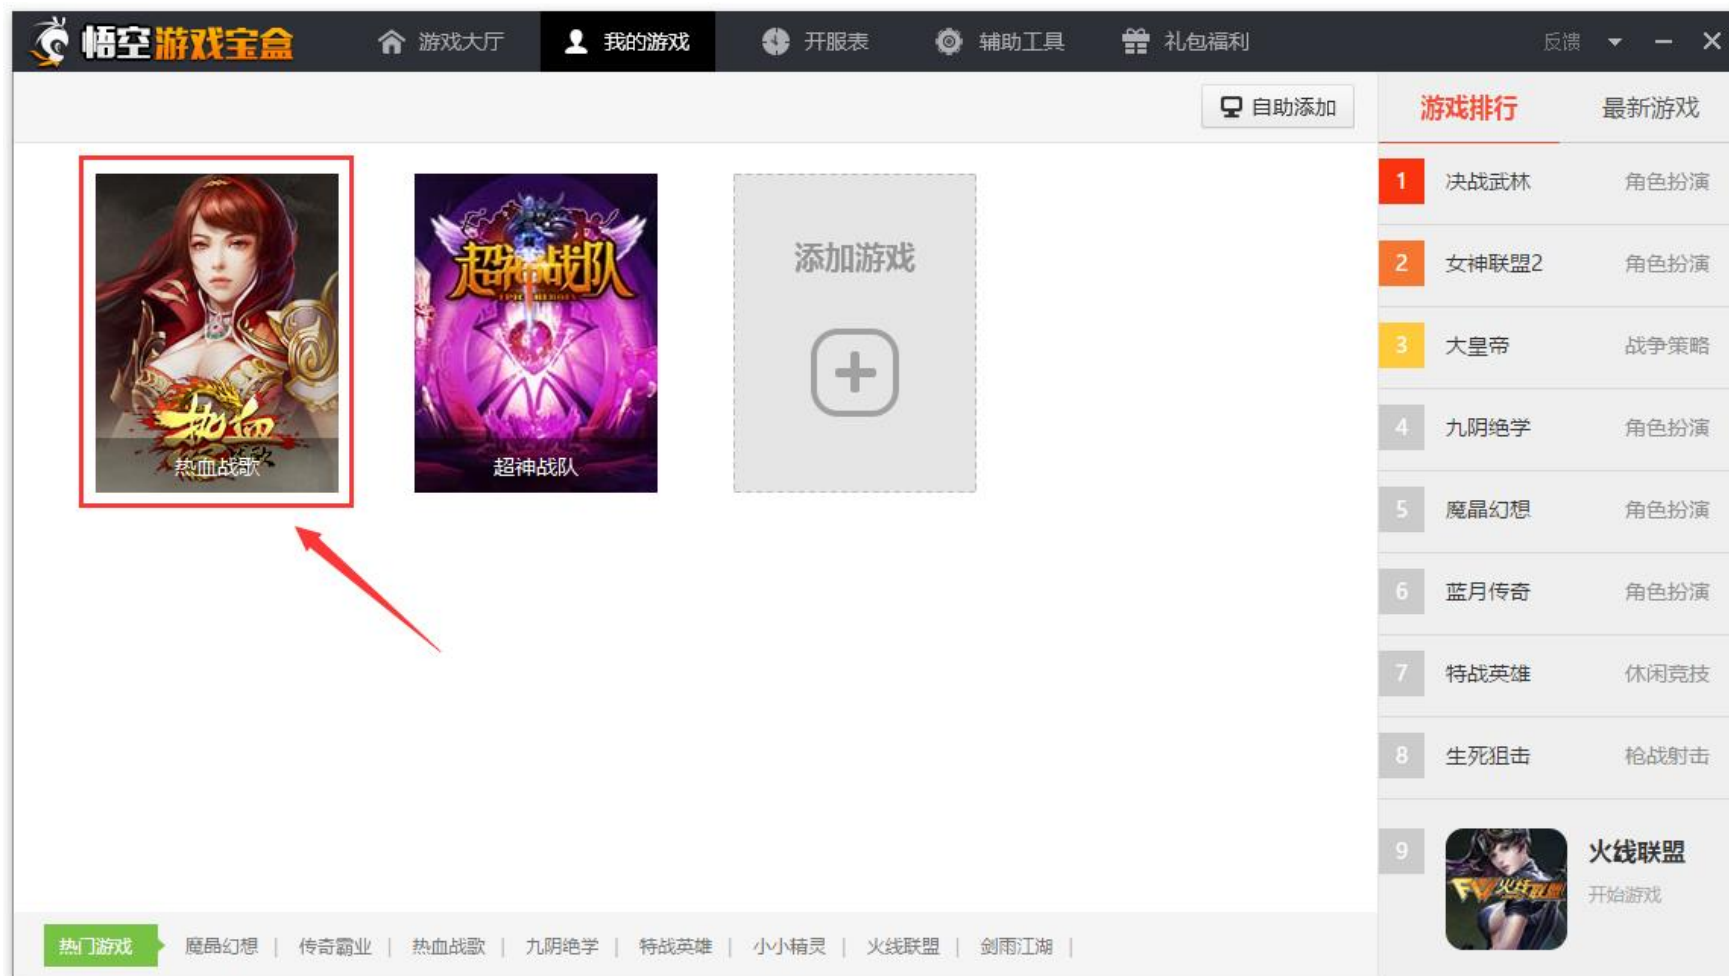

# 悟空游戏宝盒添加自定义游戏教程

1. 进入我的游戏界面，点击“自助添加”按钮

添加游戏

输入游戏网址

输入游戏名  游戏名匹配后,可自动获得最新辅助、礼包、开服、攻略等信息

[查看帮助](#)

2. 将正在玩的游戏地址复制到弹出框的“游戏网址”栏中,并输入游戏名字。游戏名字可随意填写,但建议正确填写,可以自动匹配脚本、礼包和攻略。输入完成后点击“添加”。

3. 添加成功，可以玩了！